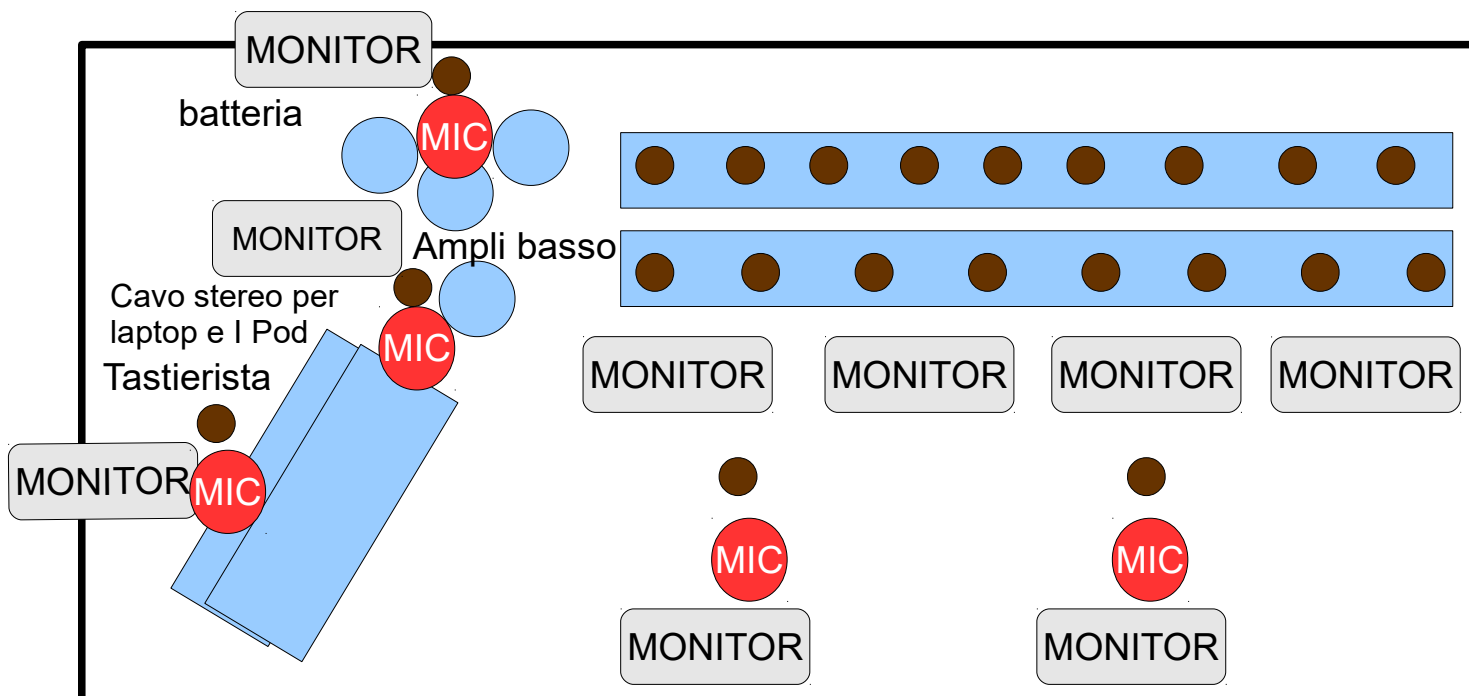

## Abundant Life Gospel Singers STAGE PLOT – 21 elementi

##### 17 CANTANTI su 2 pedane

9 microfoni panoramici  
4 monitors

##### SOLISTI/LEDER

2 microfoni senza fili su stand  
Monitor frontali

Amplificazione e luci; quanto basta

(NB: NON UTILIZZARE LUCI VERDI)

FONDALE E QUINTE NERE

21 bottiglie di acqua  
5 asciugamani

#### BATTERISTA: batteria completa

cassa, rullante, Charlie, 2 tom + Floor tom.

set di piatti standard, aste e meccaniche.

SGABELLO ALTEZZA REGOLABILE

1 microfono e 1 monitor