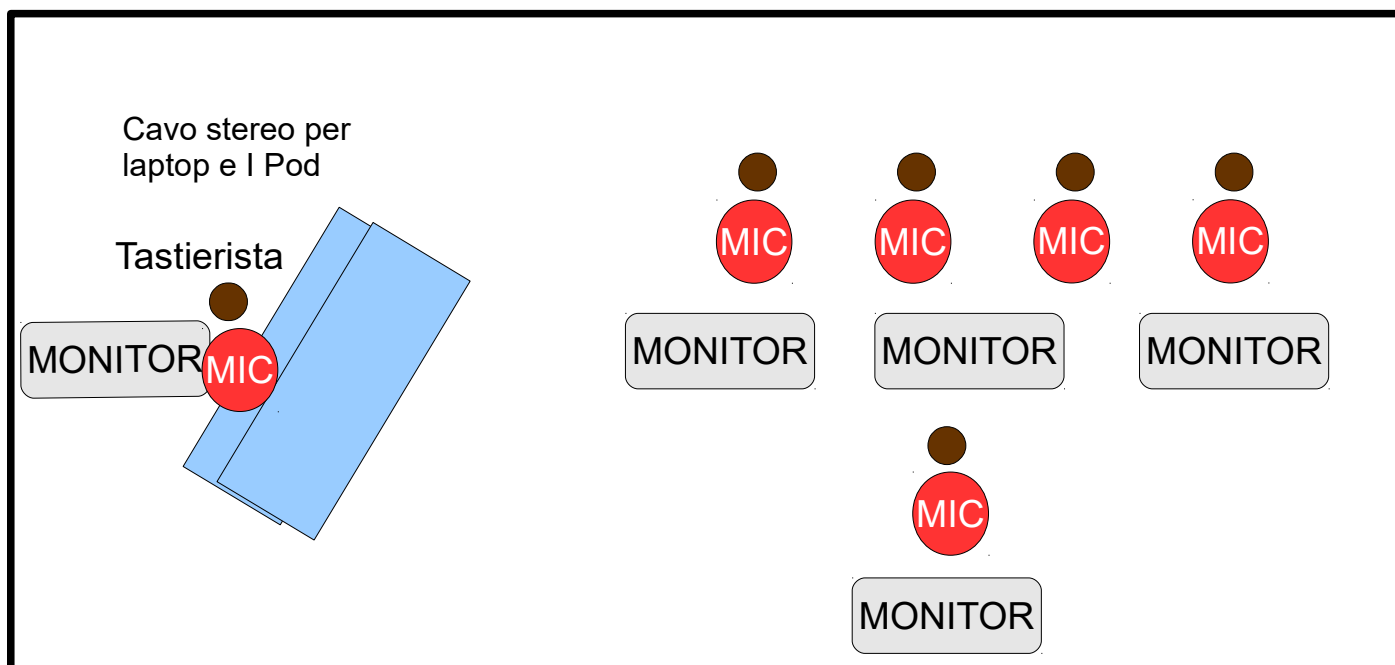

## Eric Waddell & Abundant Life Gospel Singers STAGE PLOT – 6 elementi

P L A T E A

#### CANTANTI FRONT:

5 microfoni senza fili su stand  
4 monitors

Amplificazione e luci; quanto basta

(NB: NON UTILIZZARE LUCI VERDI)

FONDALE E QUINTE NERE, se possibile

#### TASTIERISTA: montati su due stand

- 88 tasti pesati Yamaha motif FX, ES, XS, o S90

-76 or 61 Roland Fantom X or G8 or Yamaha Motif

Con relativi pedali sustain

SGABELLO ALTEZZA REGOLABILE

1 microfono e 1 monitor