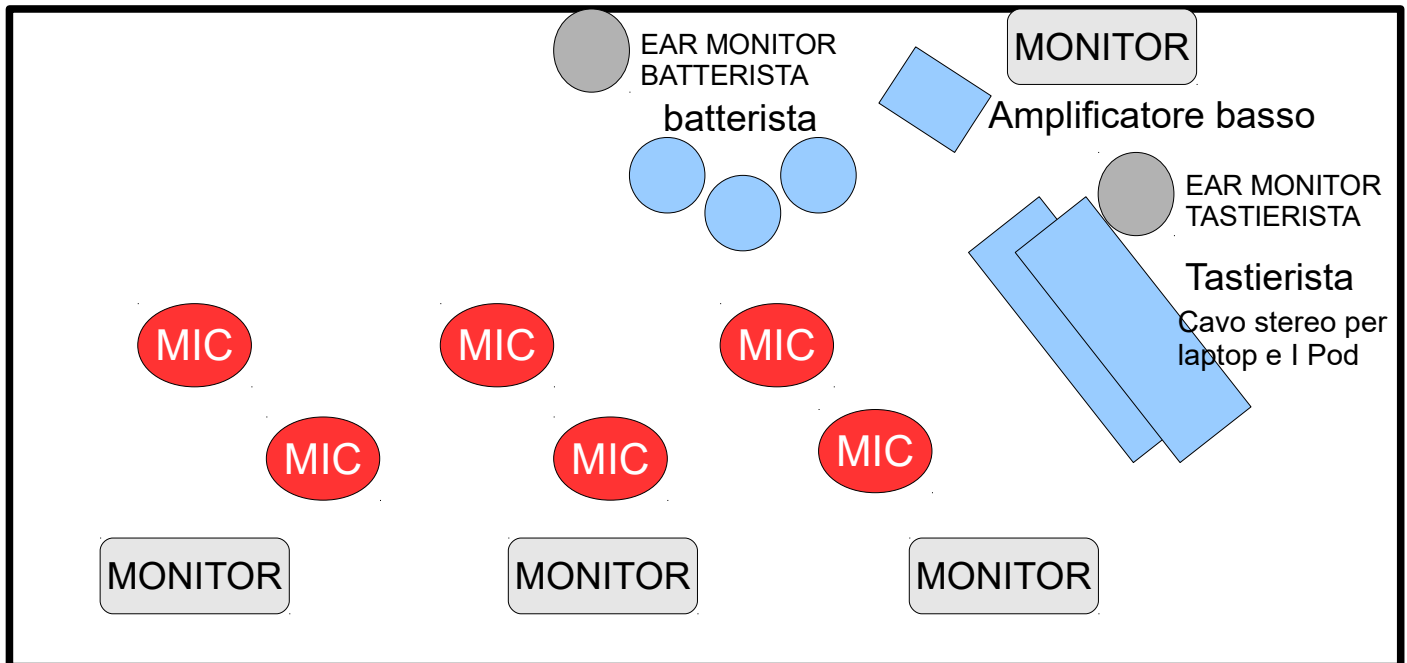

The Women of God

STAGE PLOT

RETRO PALCO

P L A T E A

RICHIESTE TECNICHE:

TASTIERISTA:

- 88 tasti pesati tipo Yamaha Motif XF8
- 76 tasti tipo KORG TRITON
- Pedale sustain per la tastiera e seggiolino
- Cavi e amplificazione per iPad da posizionare su un tavolino accanto alle tastiere
- 1 ear monitor

6 CANTANTI FRONT

- 6 microfoni senza fili su stand
- 3 monitor

BATTERISTA:

- batteria completa
- cassa, rullante, Charlie, 2 tom + Floor tom.
- set di piatti standard, aste e meccaniche.
- sgabello altezza regolabile
- 1 ear monitor

BASSISTA:

- amplificatore basso
- 1 ear monitor

- Amplificazione e luci; quanto basta
- fondale e quinte nere, se possibile

9 bottiglie di acqua
9 asciugamani